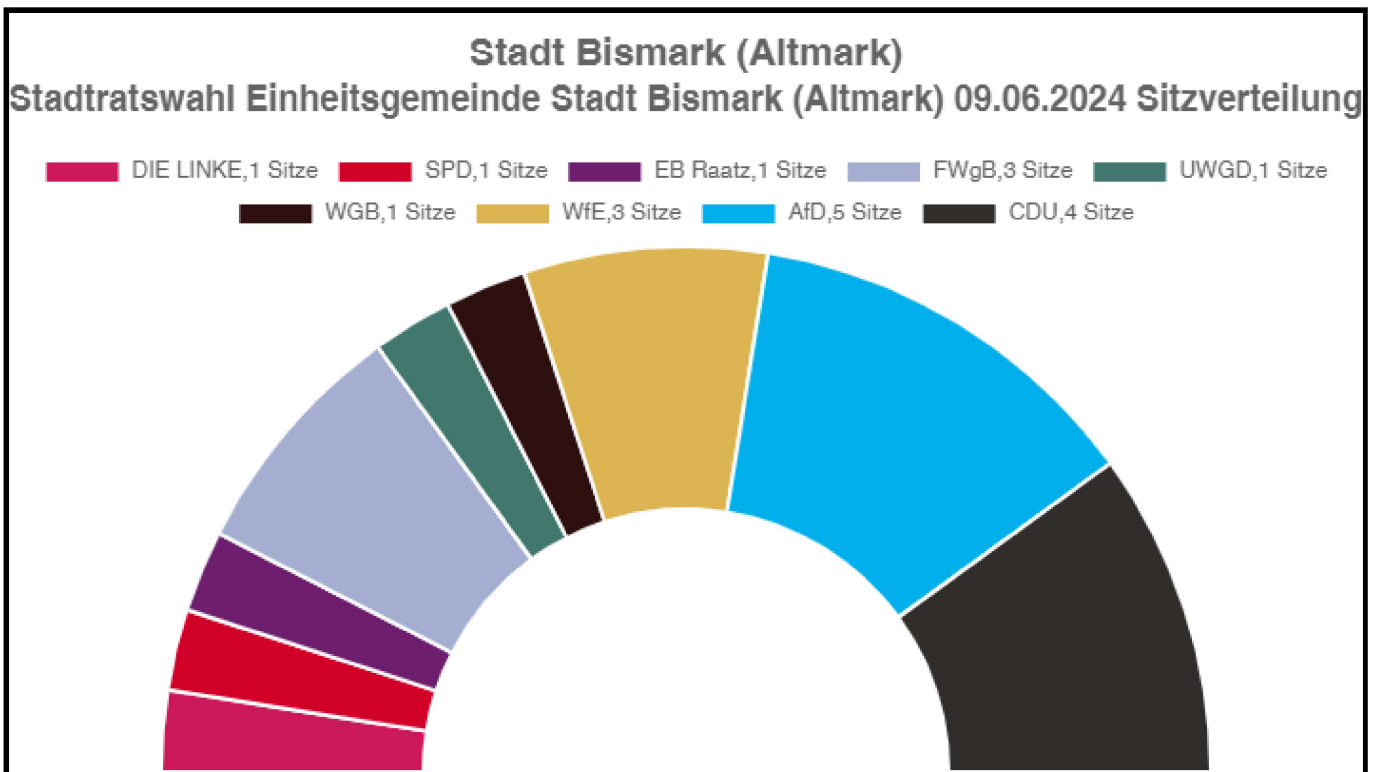

Sitzverteilung

gewählte Kandidat/innen

Partei	Kandidat/in	Mandat	Stimmen
CDU	Schreiber, Marcus	Personenwahl	618
CDU	Wendlandt, Vilma	Personenwahl	460
CDU	Balfanz, Eike	Personenwahl	456
CDU	Wunderlich, Alexander	Personenwahl	366
AfD	Schlieker, Rolf	Personenwahl	654
AfD	Pfister, Florian	Personenwahl	449
AfD	Handke, Uwe	Personenwahl	391
AfD	Czelinski, Ralf-Detlef	Personenwahl	378
AfD	Drendel, Clemens Sylvester	Personenwahl	344
DIE LINKE	Rothe, Ruth	Personenwahl	489
SPD	Piotrowski, Frank	Personenwahl	511
FWgB	Cosmar, Andreas	Personenwahl	461
FWgB	Maciej, Norman	Personenwahl	400
FWgB	Zieher, René	Personenwahl	333
UWGD	Schönhoff, Klaus-Dieter	Personenwahl	248
WGB	Pagels, Ines	Personenwahl	285
EB Raatz	Raatz, Manfred	Personenwahl	410
WfE	Litze, Markus	Personenwahl	506
WfE	Rathke, Paul	Personenwahl	325
WfE	Schnellbacher, Richard	Personenwahl	235