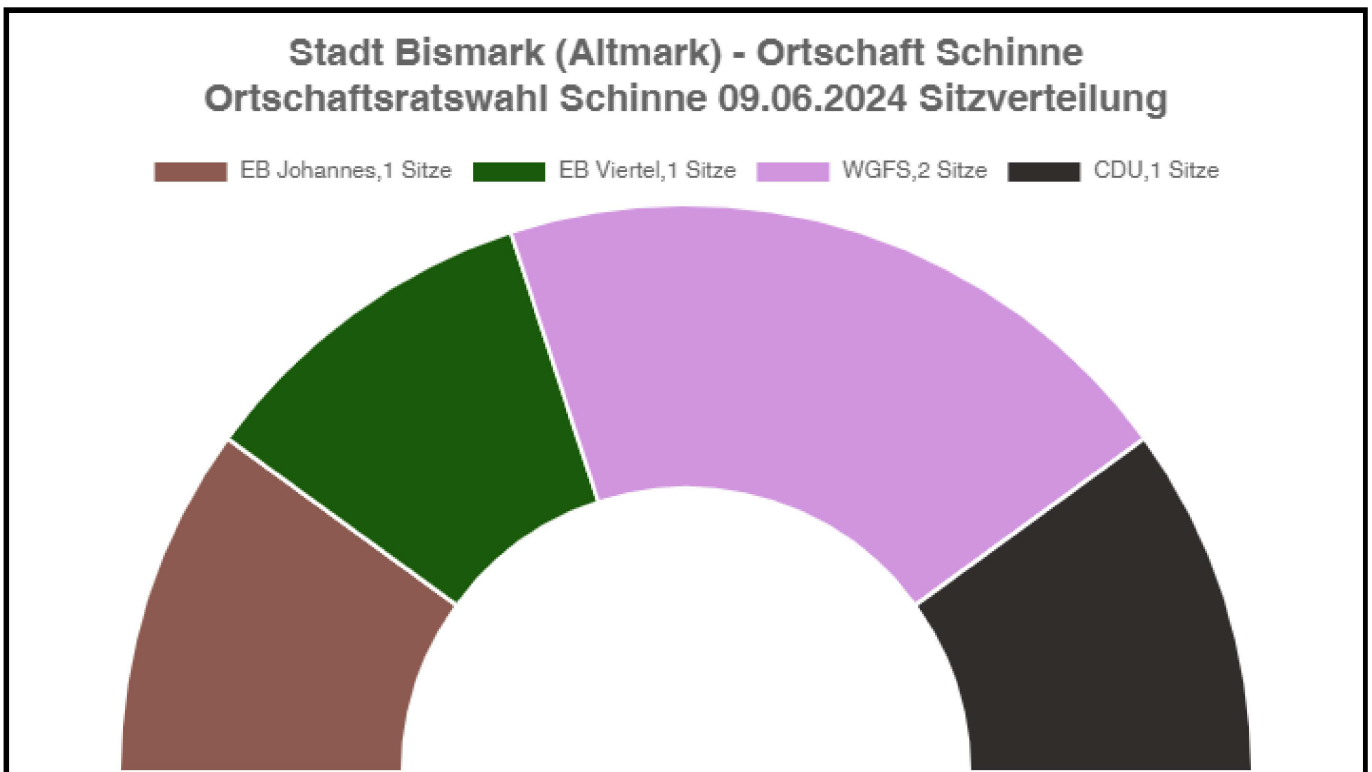

Vorläufiges Ergebnis

Sitzverteilung

09.06.2024 21:59 Uhr - Es wurden 5 Sitze vergeben.

gewählte Kandidat/innen

Partei	Kandidat/in	Mandat	Stimmen
CDU	Wunderlich, Alexander	Personenwahl	131
WGFS	Dr. Weinstrauch, Evelyn	Personenwahl	115
WGFS	Mertens, Dirk	Personenwahl	75
EB Johannes	Johannes, Daniel	Personenwahl	104
EB Viertel	Viertel, Anja	Personenwahl	133

	Stimmen	↓	Prozent	↓
CDU Alle Kandidaten ...	131		19,47 %	
	Stimmen	↓	Prozent	↓
Alexander Wunderlich	131		100,00 %	
FDP Alle Kandidaten ...	82		12,18 %	
	Stimmen	↓	Prozent	↓
Ralf Berlin	82		100,00 %	
WGFS Alle Kandidaten ...	223		33,14 %	
	Stimmen	↓	Prozent	↓
Dirk Mertens	75		33,63 %	
Dr. Evelyn Weinstrauch	115		51,57 %	
Annegret Klemm	33		14,80 %	
EB Johannes Alle Kandidaten ...	104		15,45 %	
	Stimmen	↓	Prozent	↓
Daniel Johannes	104		100,00 %	
EB Viertel Alle Kandidaten ...	133		19,76 %	
	Stimmen	↓	Prozent	↓
Anja Viertel	133		100,00 %	

Stadt Bismark (Altmark) - Ortschaft Schinne

Wahlberechtigte	317
Wähler/-innen	231 72,87 %
Ungültige Stimmzettel	3 1,30 %
Gültige Stimmzettel	228 98,70 %
Gültige Stimmen	673 98,39 %

Die Wahlbeteiligung liegt bei: **72,87 %**