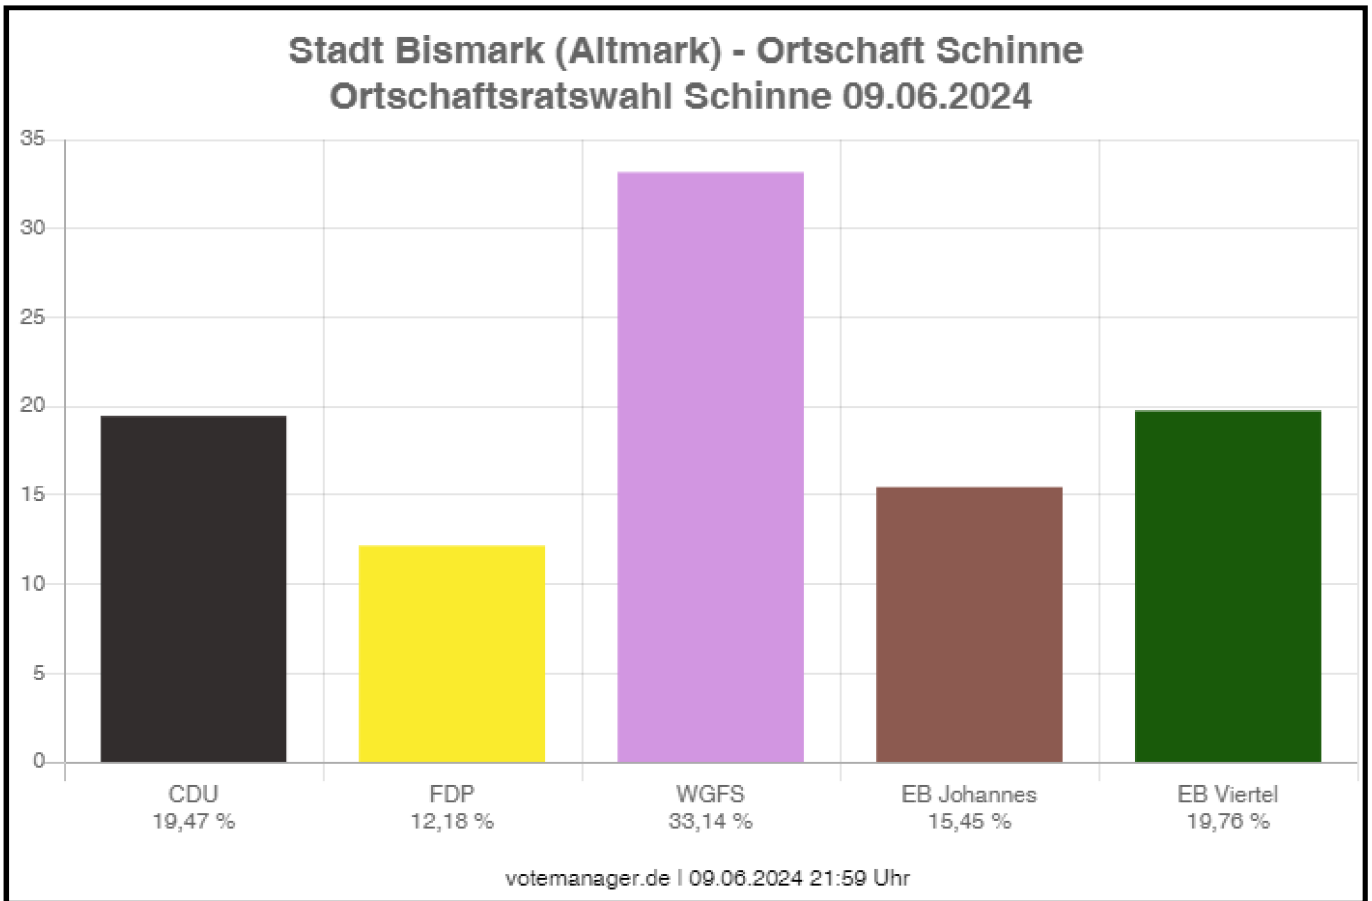

Vorläufiges Ergebnis

Sitzverteilung

09.06.2024 21:59 Uhr - Es wurden 5 Sitze vergeben.

gewählte Kandidat/innen

Partei	Kandidat/in	Mandat	Stimmen
CDU	Wunderlich, Alexander	Personenwahl	131
WGFS	Dr. Weinstrauch, Evelyn	Personenwahl	115
WGFS	Mertens, Dirk	Personenwahl	75
EB Johannes	Johannes, Daniel	Personenwahl	104
EB Viertel	Viertel, Anja	Personenwahl	133

	Stimmen	↓	Prozent	↓
CDU Alle Kandidaten ...	131		19,47 %	
	Stimmen	↓	Prozent	↓
Alexander Wunderlich	131		100,00 %	
FDP Alle Kandidaten ...	82		12,18 %	
	Stimmen	↓	Prozent	↓
Ralf Berlin	82		100,00 %	
WGFS Alle Kandidaten ...	223		33,14 %	
	Stimmen	↓	Prozent	↓
Dirk Mertens	75		33,63 %	
Dr. Evelyn Weinstrauch	115		51,57 %	
Annegret Klemm	33		14,80 %	
EB Johannes Alle Kandidaten ...	104		15,45 %	
	Stimmen	↓	Prozent	↓
Daniel Johannes	104		100,00 %	
EB Viertel Alle Kandidaten ...	133		19,76 %	
	Stimmen	↓	Prozent	↓
Anja Viertel	133		100,00 %	

Stadt Bismark (Altmark) - Ortschaft Schinne

Wahlberechtigte	317
Wähler/-innen	231 72,87 %
Ungültige Stimmzettel	3 1,30 %
Gültige Stimmzettel	228 98,70 %
Gültige Stimmen	673 98,39 %

Die Wahlbeteiligung liegt bei: **72,87 %**