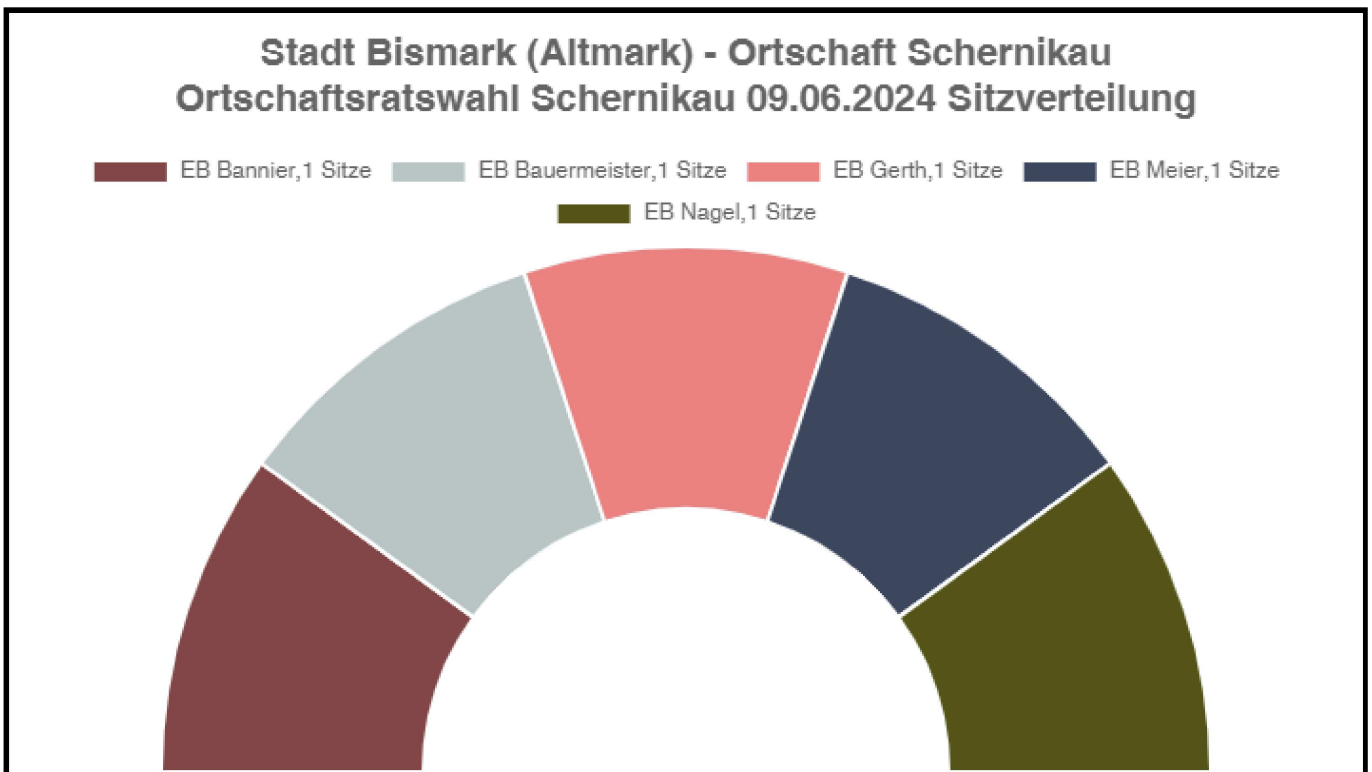

Sitzverteilung

gewählte Kandidat/innen

Partei	Kandidat/in	Mandat	Stimmen
EB Bauermeister	Bauermeister, Hendrik	Personenwahl	171
EB Nagel	Nagel, Jürgen	Personenwahl	123
EB Bannier	Bannier, Thomas	Personenwahl	79
EB Gerth	Gerth, Alex	Personenwahl	130
EB Meier	Meier, Reinhard	Personenwahl	207

	Stimmen ↓	Prozent ↓
EB Bauermeister Alle Kandidaten ...	171	24,08 %
	Stimmen ↓	Prozent ↓
Hendrik Bauermeister	171	100,00 %
EB Nagel Alle Kandidaten ...	123	17,32 %
	Stimmen ↓	Prozent ↓
Jürgen Nagel	123	100,00 %
EB Bannier Alle Kandidaten ...	79	11,13 %
	Stimmen ↓	Prozent ↓
Thomas Bannier	79	100,00 %
EB Gerth Alle Kandidaten ...	130	18,31 %
	Stimmen ↓	Prozent ↓
Alex Gerth	130	100,00 %
EB Meier Alle Kandidaten ...	207	29,15 %
	Stimmen ↓	Prozent ↓
Reinhard Meier	207	100,00 %

Stadt Bismark (Altmark) - Ortschaft Schernikau

Wahlberechtigte	325
Wähler/-innen	243 74,77 %
Ungültige Stimmzettel	4 1,65 %
Gültige Stimmzettel	239 98,35 %
Gültige Stimmen	710 99,02 %

Die Wahlbeteiligung liegt bei: **74,77 %**