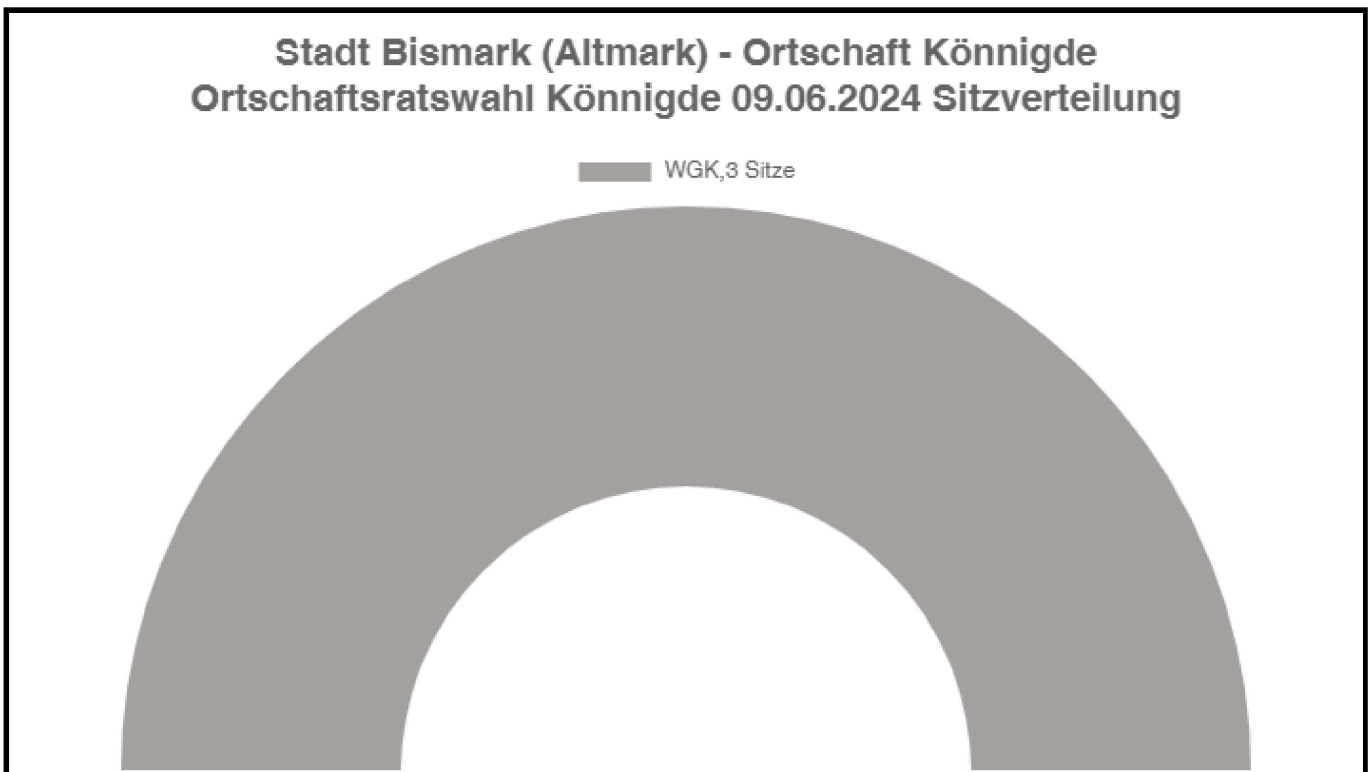

Sitzverteilung

gewählte Kandidat/innen

Partei	Kandidat/in	Mandat	Stimmen
WGK	Raue, Michael	Personenwahl	134
WGK	Wesche, Yvonne	Personenwahl	51
WGK	Krause, Melanie	Personenwahl	45

	Stimmen	↓	Prozent	↓
WGK	268		100,00 %	
Alle Kandidaten...				
	Stimmen	↓	Prozent	↓
Michael Raue	134		50,00 %	
Diana Nickel	38		14,18 %	
Melanie Krause	45		16,79 %	
Yvonne Wesche	51		19,03 %	

Stadt Bismark (Altmark) - Ortschaft Könningde

Wahlberechtigte	117	
Wähler/-innen	93	79,49 %
Ungültige Stimmzettel	1	1,08 %
Gültige Stimmzettel	92	98,92 %
Gültige Stimmen	268	97,10 %

Die Wahlbeteiligung liegt bei: **79,49 %**