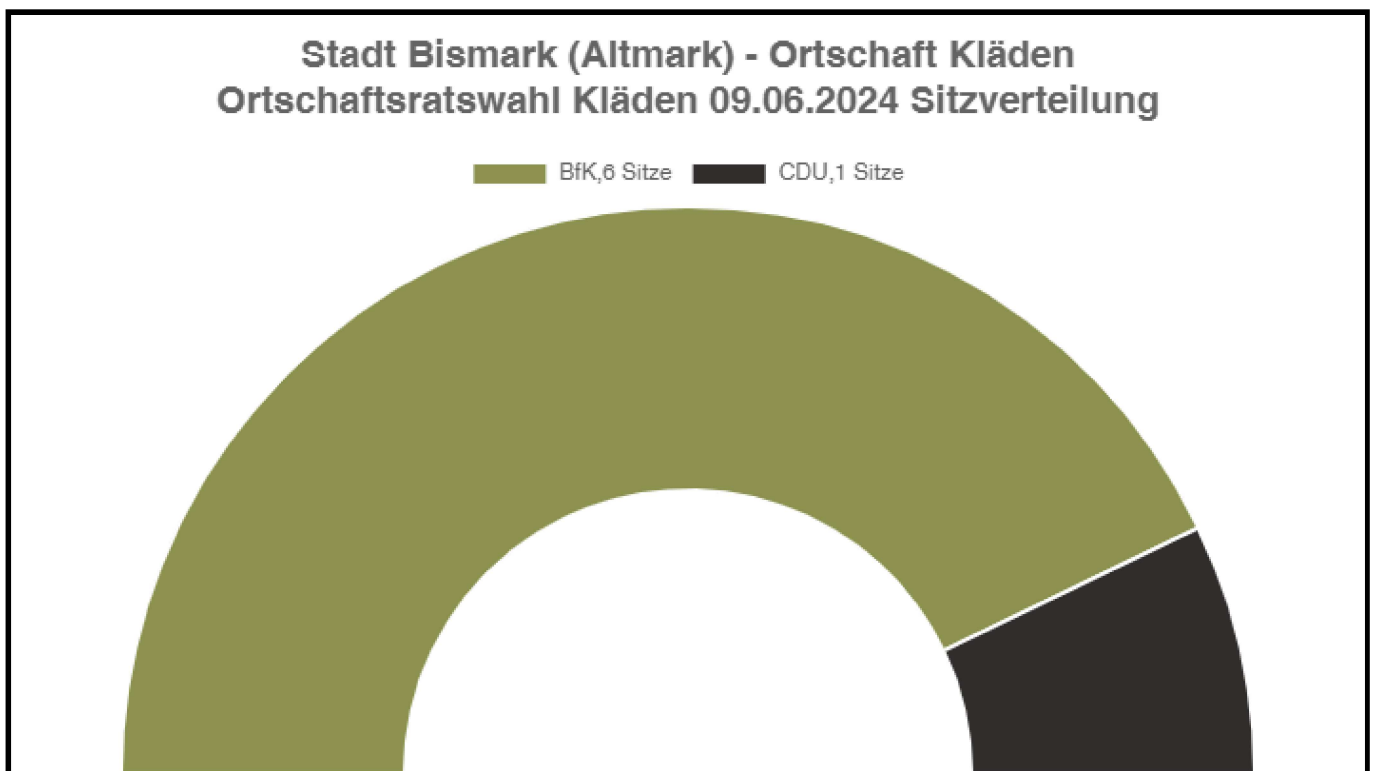

Sitzverteilung

gewählte Kandidat/innen

Partei	Kandidat/in	Mandat	Stimmen
CDU	Balfanz, Eike	Personenwahl	180
BfK	Raatz, Manfred	Personenwahl	224
BfK	Paschke, Stefanie	Personenwahl	183
BfK	Seeler, Frank	Personenwahl	169
BfK	Reimann, Felix	Personenwahl	110
BfK	Kahle, Bernd	Personenwahl	104
BfK	Förster, Sebastian	Personenwahl	67

	Stimmen	↓	Prozent	↓
CDU	180		16,73 %	
Alle Kandidaten...				
	Stimmen	↓	Prozent	↓
Eike Balfanz	180		100,00 %	
BfK	896		83,27 %	
Alle Kandidaten...				
	Stimmen	↓	Prozent	↓
Lutz Kuhnert	39		4,35 %	
Bernd Kahle	104		11,61 %	
Stefanie Paschke	183		20,42 %	
Manfred Raatz	224		25,00 %	
Felix Reimann	110		12,28 %	
Frank Seeler	169		18,86 %	
Sebastian Förster	67		7,48 %	

Stadt Bismark (Altmark) - Ortschaft Kläden

Alle Schnellmeldungen eingegangen!

2 von 2 Ergebnissen

Wahlberechtigte	513		
Wähler/-innen	365	71,15 %	
Ungültige Stimmzettel	4	1,10 %	
Gültige Stimmzettel	361	98,90 %	
Gültige Stimmen	1.076	99,35 %	

Die Wahlbeteiligung liegt bei: **71,15 %**