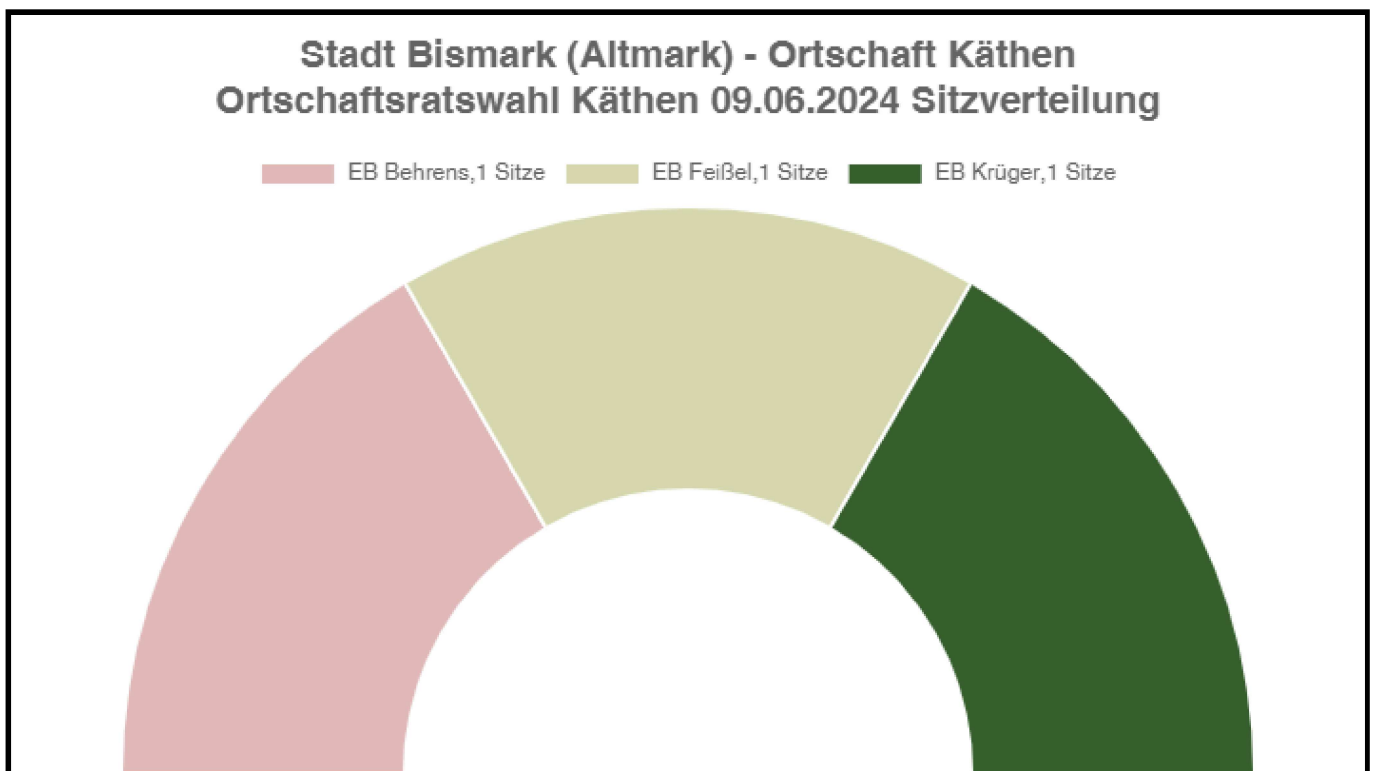

Sitzverteilung

gewählte Kandidat/innen

Partei	Kandidat/in	Mandat	Stimmen
EB Krüger	Krüger, Frank	Personenwahl 66	
EB Behrens	Behrens, Johannes	Personenwahl 48	
EB Feißel	Feißel, Birgit	Personenwahl 75	

	Stimmen	<input type="button" value="↓"/>	Prozent	<input type="button" value="↓"/>
EB Krüger Alle Kandidaten ...	66		34,92 %	
	Stimmen	<input type="button" value="↓"/>	Prozent	<input type="button" value="↓"/>
Frank Krüger	66		100,00 %	
EB Behrens Alle Kandidaten ...	48		25,40 %	
	Stimmen	<input type="button" value="↓"/>	Prozent	<input type="button" value="↓"/>
Johannes Behrens	48		100,00 %	
EB Feißel Alle Kandidaten ...	75		39,68 %	
	Stimmen	<input type="button" value="↓"/>	Prozent	<input type="button" value="↓"/>
Birgit Feißel	75		100,00 %	

Stadt Bismark (Altmark) - Ortschaft Käthen

Wahlberechtigte	83	
Wähler/-innen	63	75,90 %
Ungültige Stimmzettel	0	0,00 %
Gültige Stimmzettel	63	100,00 %
Gültige Stimmen	189	100,00 %

Die Wahlbeteiligung liegt bei: **75,9 %**