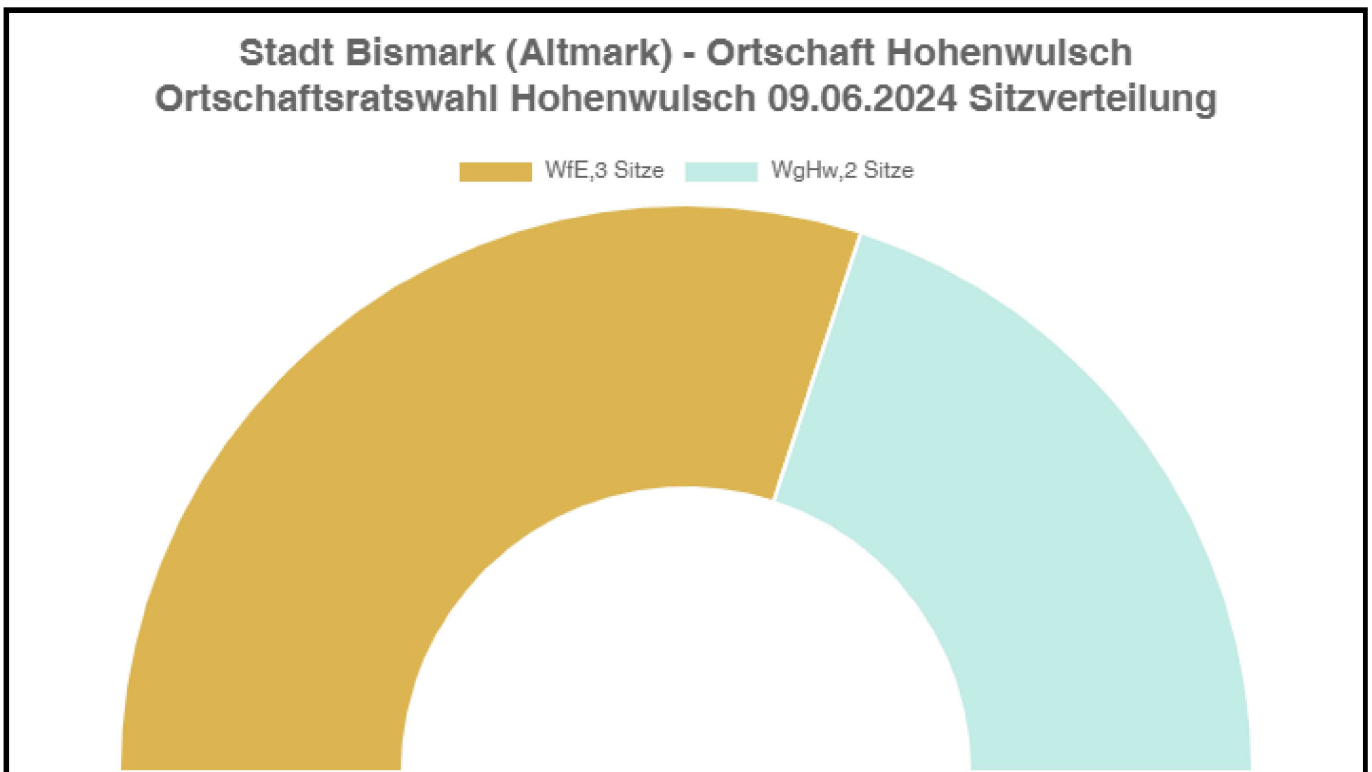

Sitzverteilung

gewählte Kandidat/innen

Partei	Kandidat/in	Mandat	Stimmen
WgHw	Heidemann, Lutz	Personenwahl 118	
WgHw	Räppold, Simone	Personenwahl 117	
WfE	Schnellbächer, Richard	Personenwahl 134	
WfE	Falk, Julia	Personenwahl 81	
WfE	Sandig, Michael	Personenwahl 45	

	Stimmen	↓	Prozent	↓
WgHw Alle Kandidaten ...	235		44,85 %	
		↓		↓
Simone Räppold	117		49,79 %	
Lutz Heidemann	118		50,21 %	
WfE Alle Kandidaten ...	289		55,15 %	
		↓		↓
Richard Schnellbächer	134		46,37 %	
Michael Sandig	45		15,57 %	
Julia Falk	81		28,03 %	
Nina Remy	29		10,03 %	

Stadt Bismark (Altmark) - Ortschaft Hohenwulsch
 Alle Schnellmeldungen eingegangen!
 2 von 2 Ergebnissen

Wahlberechtigte	272
Wähler/-innen	184 67,65 %
Ungültige Stimmzettel	7 3,80 %
Gültige Stimmzettel	177 96,20 %
Gültige Stimmen	524 98,68 %

Die Wahlbeteiligung liegt bei: **67,65 %**