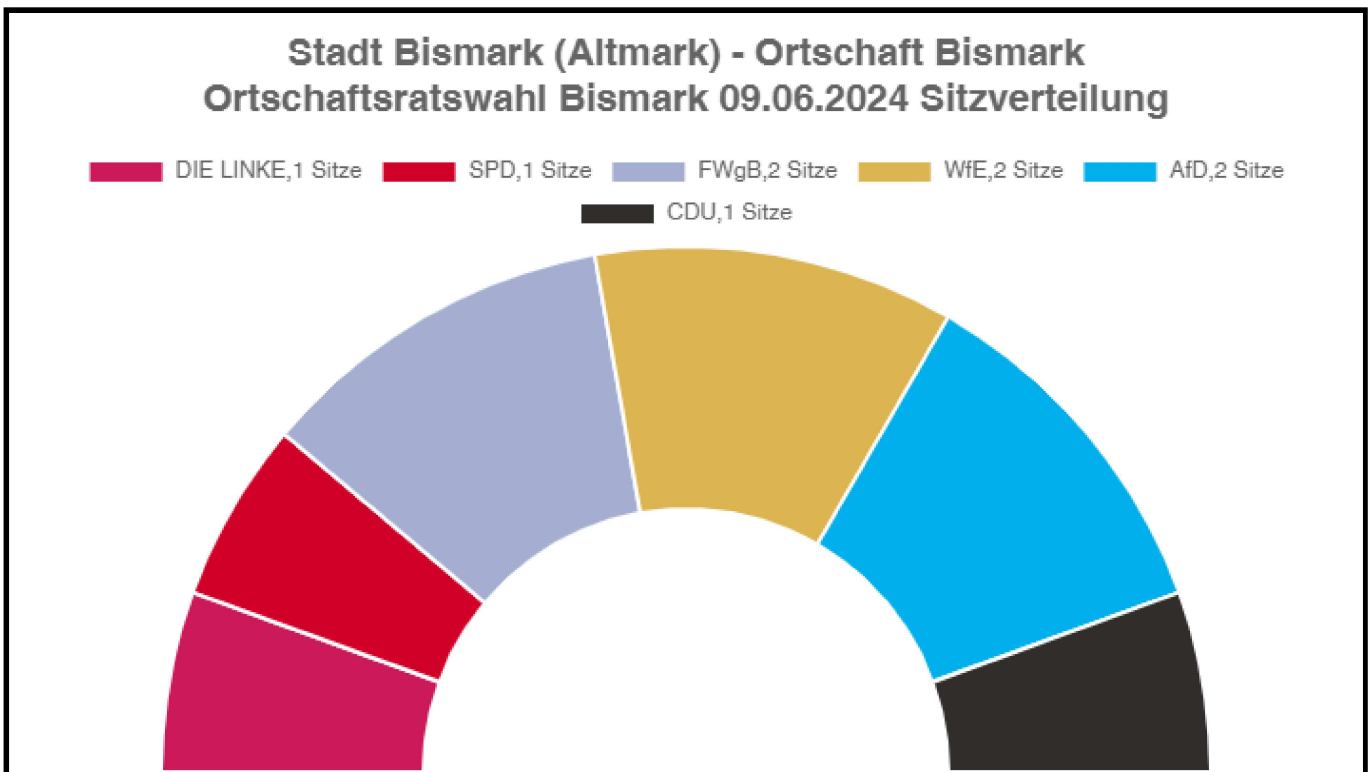

Sitzverteilung

gewählte Kandidat/innen

Partei	Kandidat/in	Mandat	Stimmen
CDU	Lamprecht, Peter	Personenwahl	240
AfD	Pfister, Florian	Personenwahl	388
AfD	Gewasda, Kurt-Wilhelm	Personenwahl	338
DIE LINKE	Rothe, Ruth	Personenwahl	249
SPD	Piotrowski, Frank	Personenwahl	346
FWgB	Zieher, René	Personenwahl	377
FWgB	Cosmar, Andreas	Personenwahl	284
WfE	Rathke, Paul	Personenwahl	190
WfE	Marx, Daniel	Personenwahl	165

	Stimmen	↓	Prozent	↓
CDU	462		11,67 %	
Alle Kandidaten ...				
	Stimmen	↓	Prozent	↓
Dirk Fähse	222		48,05 %	
Peter Lamprecht	240		51,95 %	
AfD	868		21,93 %	
Alle Kandidaten ...				
	Stimmen	↓	Prozent	↓
Kurt-Wilhelm Gewasda	338		38,94 %	
Florian Pfister	388		44,70 %	
Petra Gewasda	142		16,36 %	
DIE LINKE	249		6,29 %	
Alle Kandidaten ...				
	Stimmen	↓	Prozent	↓
Ruth Rothe	249		100,00 %	
SPD	457		11,55 %	
Alle Kandidaten ...				
	Stimmen	↓	Prozent	↓
Frank Piotrowski	346		75,71 %	
Annemarie Theil	57		12,47 %	
Uwe-Martin Hallensleben	54		11,82 %	
FWgB	1.047		26,45 %	
Alle Kandidaten ...				
	Stimmen	↓	Prozent	↓
René Zieher	377		36,01 %	
Elisabeth Rogge	146		13,94 %	
Uwe Müller	60		5,73 %	
Nico Motejat	180		17,19 %	
Andreas Cosmar	284		27,13 %	
WfE	875		22,11 %	
Alle Kandidaten ...				
	Stimmen	↓	Prozent	↓
Christian Stach	117		13,37 %	
Michael Mewes	149		17,03 %	
Tim Schmidt	144		16,46 %	
Steffen Lahmann	110		12,57 %	
Daniel Marx	165		18,86 %	
Paul Rathke	190		21,71 %	

Stadt Bismark (Altmark) - Ortschaft Bismark

Alle Schnellmeldungen eingegangen!

4 von 4 Ergebnissen

Wahlberechtigte	2.248
Wähler/-innen	1.352 60,14 %
Ungültige Stimmzettel	15 1,11 %
Gültige Stimmzettel	1.337 98,89 %
Gültige Stimmen	3.958 98,68 %

Die Wahlbeteiligung liegt bei: **60,14 %**