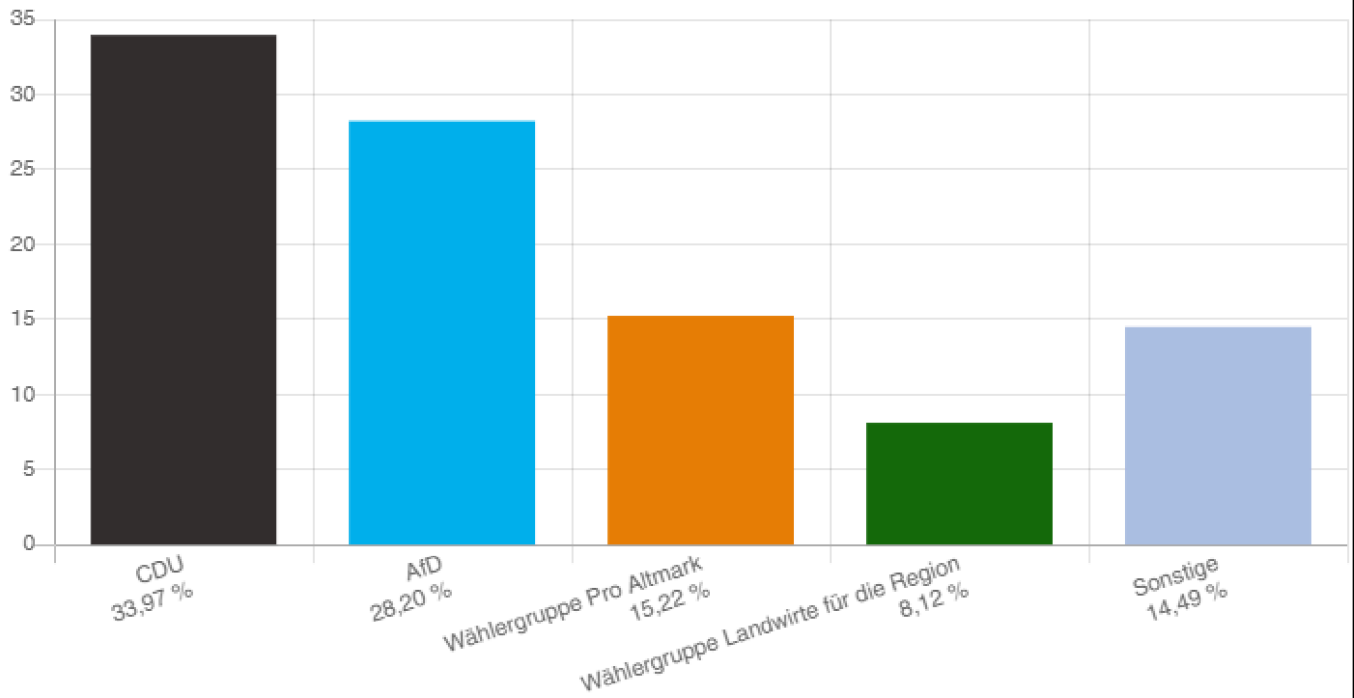

Stadt Bismark (Altmark) Kreistagswahl 09.06.2024

	Stimmen <input type="button" value="↓"/>	Prozent <input type="button" value="↓"/>
CDU Alle Kandidaten ...	4.519	33,97 %
	Stimmen <input type="button" value="↓"/>	Prozent <input type="button" value="↓"/>
Annegret Schwarz	2.757	61,01 %
Bernd Prange	49	1,08 %
Eike Trumpf	68	1,50 %
Dennis Kathke	20	0,44 %
Dirk John	7	0,15 %
Vilma Wendlandt	284	6,28 %
Marion Eggert-Köppe	7	0,15 %
Dirk Matz	31	0,69 %
Steffen Bensch	13	0,29 %
Marcus Schreiber	623	13,79 %
Thomas Schwarzlose	27	0,60 %
Daniel Köhler	5	0,11 %
Andreas Flatun	11	0,24 %
Christoph Lenz	291	6,44 %
Lutz Rosenkranz	10	0,22 %
Ingo Fabisch	20	0,44 %
Alexander Wunderlich	260	5,75 %
Alf Diedrich	19	0,42 %
Anja Krost	17	0,38 %
AfD Alle Kandidaten ...	3.751	28,20 %
	Stimmen <input type="button" value="↓"/>	Prozent <input type="button" value="↓"/>
Sandra Matzat	638	17,01 %
Frank-Otto Lizureck	146	3,89 %
Ralf-Detlef Czelinski	332	8,85 %
Martin Jahns	101	2,69 %
Bernd Riedner	39	1,04 %
Gerald Kloth	37	0,99 %
Rolf Schlieker	759	20,23 %
Moritz Michael Bleißner	55	1,47 %
Peter Leier	41	1,09 %
Clemens Drendel	240	6,40 %
Sascha Weigelt	53	1,41 %
Mandy Wieprecht	67	1,79 %
Uwe Handke	309	8,24 %
Sven Graf	111	2,96 %
Johannes Sonnenberg	58	1,55 %
Kurt Wilhelm Gewasda	365	9,73 %
Mathias Wichmann	326	8,69 %
Siegfried Thun	38	1,01 %
Wolfgang Bock	36	0,96 %
DIE LINKE Alle Kandidaten ...	509	3,83 %

	Stimmen	Prozent
	Stimmen ↓	Prozent ↓
Birgit Brüggemann	187	36,74 %
Martin Blasche	263	51,67 %
Gerald Didouna	59	11,59 %
SPD	701	5,27 %
Alle Kandidaten ...		

	Stimmen ↓	Prozent ↓
Juliane Kleemann	396	56,49 %
Jochen Hufschmidt	23	3,28 %
Sandy Zacharias-Schulz	77	10,98 %
Ingo Buchali	27	3,85 %
Dr. Franziska Kersten	86	12,27 %
Gunnar Falk	32	4,56 %
Karin Roelofsen	25	3,57 %
Jürgen Lenski	20	2,85 %
Gerd Flechner	15	2,14 %
FDP	385	2,89 %
Alle Kandidaten ...		